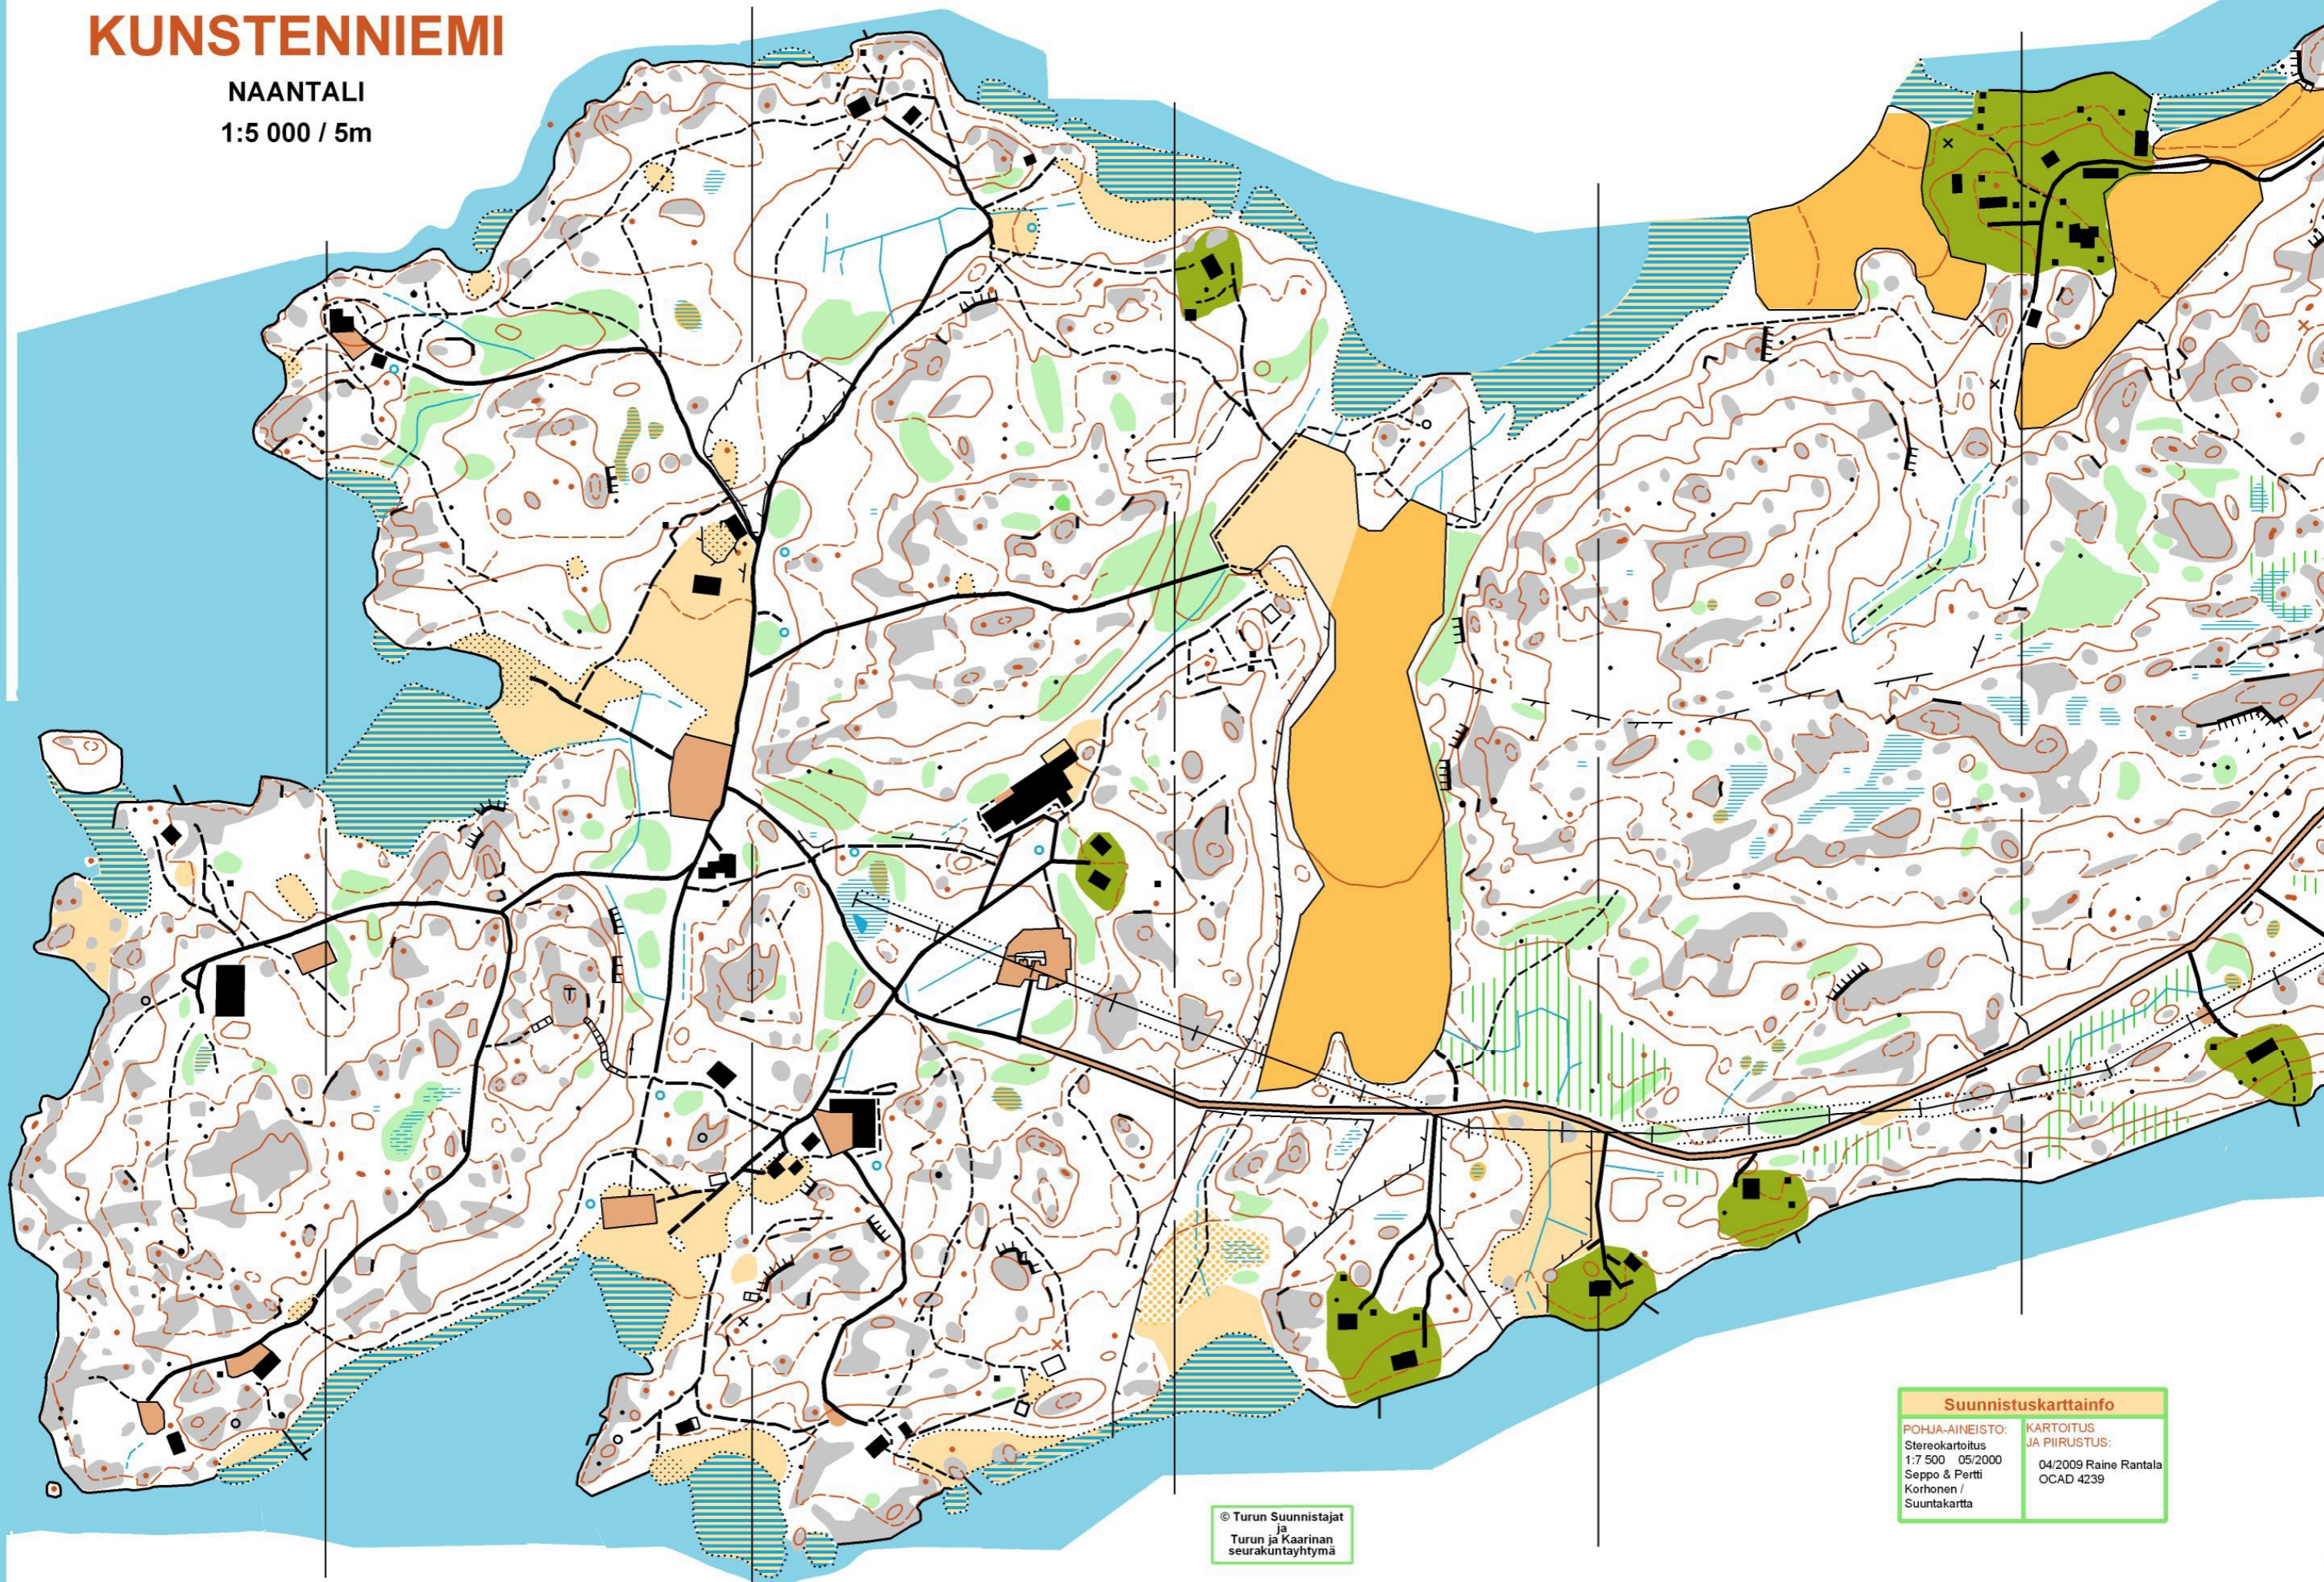

SUUNNISTUSKARTTA

KUNSTENNIEMI

NAANTALI

1:5 000 / 5m

© Turun Suunnistajat
ja
Turun ja Kaarinan
seurakuntayhtymä

Suunnistuskarttainfo	
POHJA-AINEISTO: Stereokartoitus 1:7 500 05/2000 Seppo & Pertti Korhonen / Suuntakartta	KARTOITUS JA PIIRUSTUS: 04/2009 Raine Rantala OCAD 4239