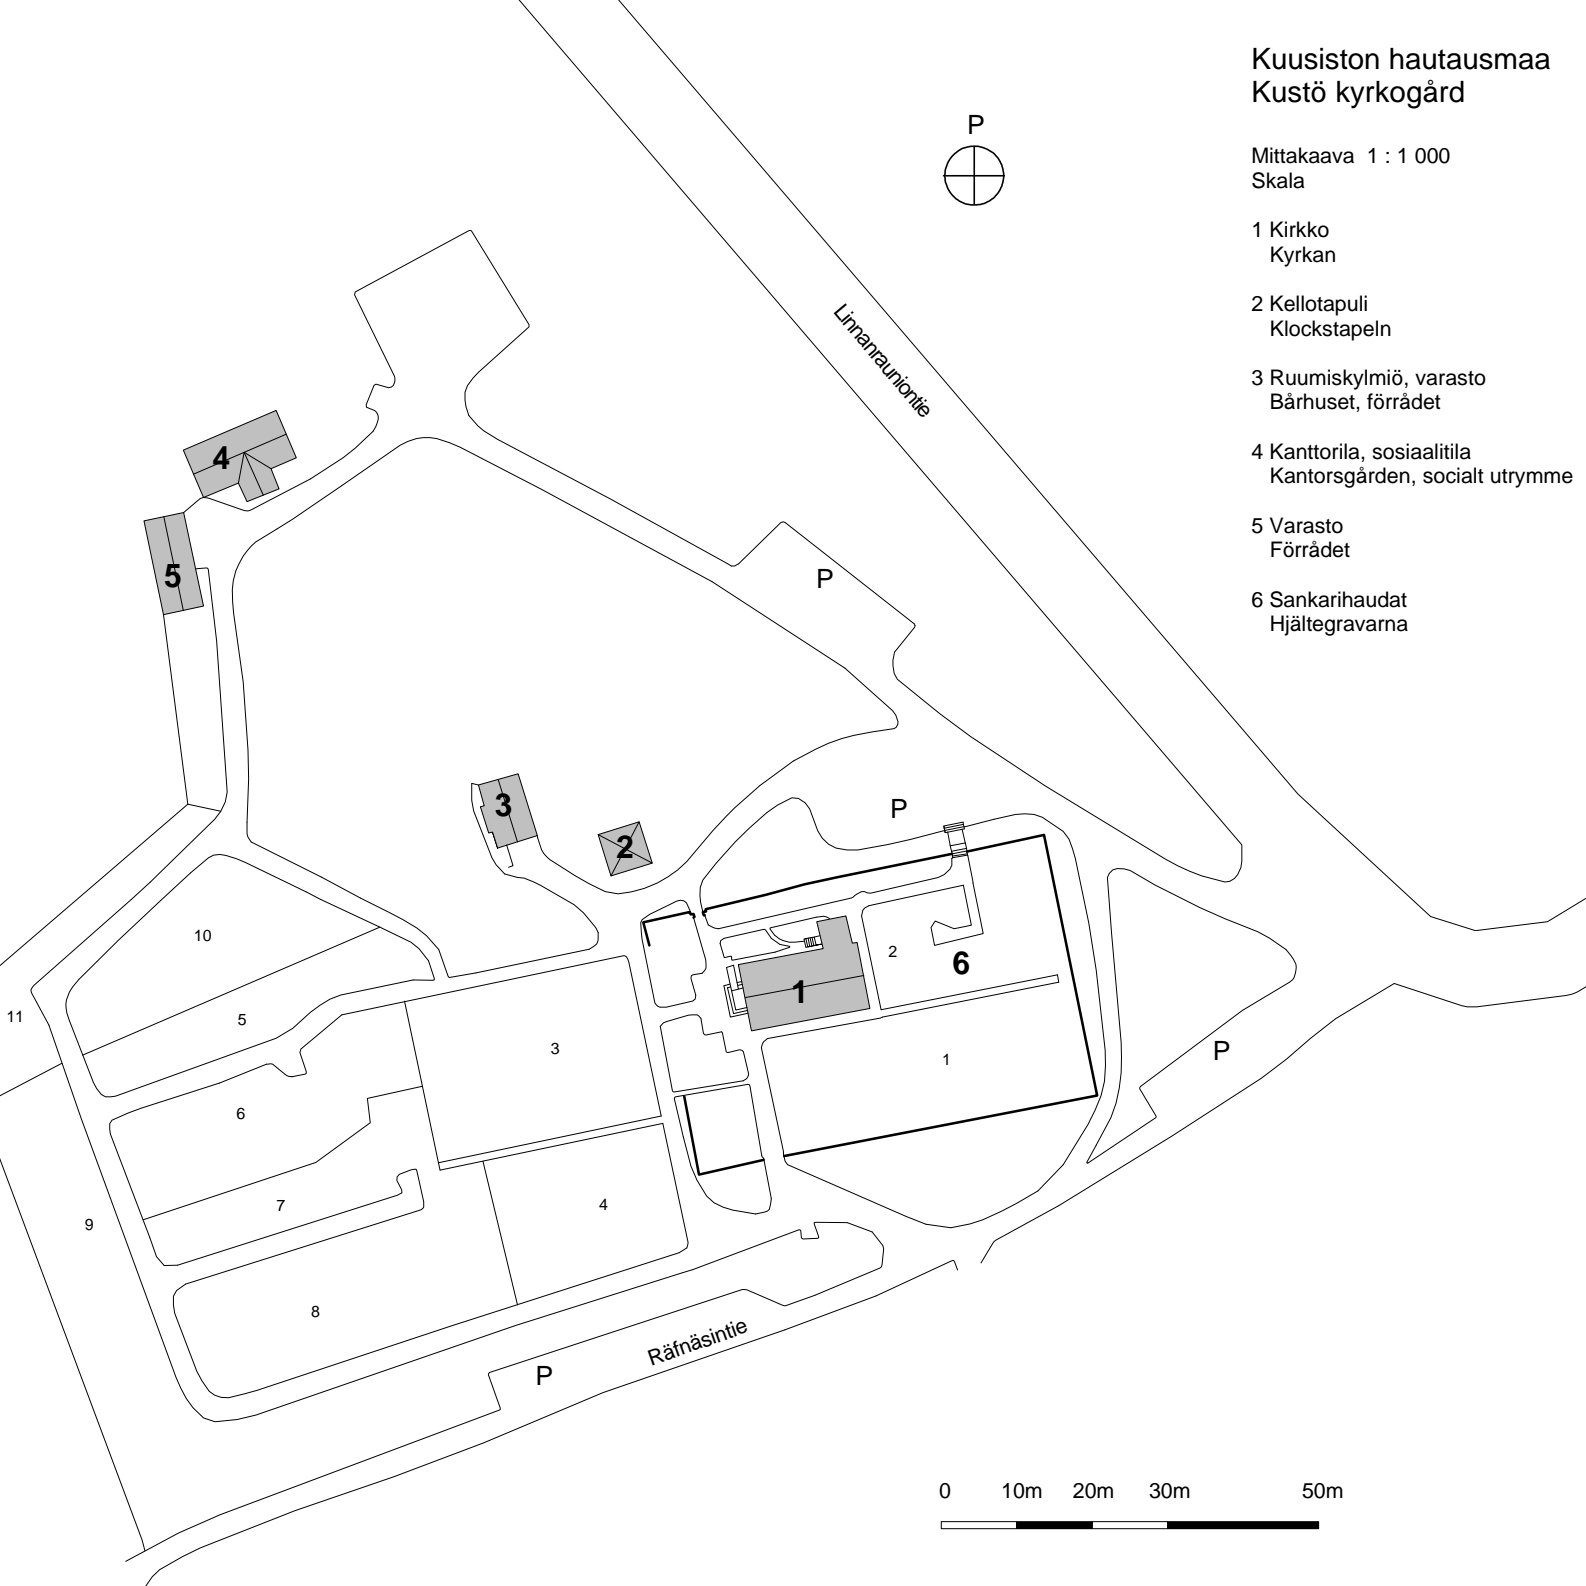

Kuusiston hautausmaa Kustö kyrkogård

Mittakaava 1 : 1 000
Skala

- 1 Kirkko
Kyrkan
- 2 Kellotapuli
Klockstapeln
- 3 Ruumiskylmiö, varasto
Bårhuset, förrådet
- 4 Kanttorila, sosiaalitala
Kantorsgården, socialt utrymme
- 5 Varasto
Förrådet
- 6 Sankarihaudat
Hjältegravarna

0 10m 20m 30m 50m